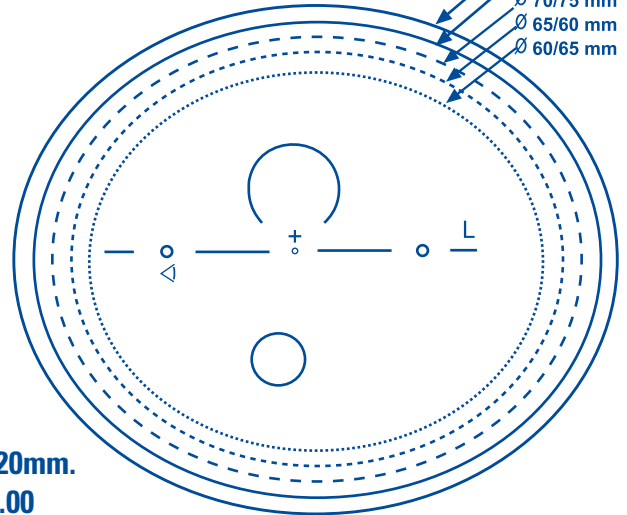

Orgánico Progresivo Básico

Altura mínima: 20mm.
Add: 0.75 a 3.50

Orgánico Progresivo Alta Gama

CONCISE

Altura mínima: 17mm.
Add: 1.00 a 3.00

PRECISE

Altura mínima: 19mm.
Add: 1.00 a 3.00

Policarbonato Progresivo Básico

Ø 80/85 mm
 Ø 75/80 mm
 Ø 70/75 mm
 Ø 65/60 mm
 Ø 60/65 mm

Ø 80/85 mm
 Ø 75/80 mm
 Ø 70/75 mm
 Ø 65/60 mm
 Ø 60/65 mm

Altura mínima: 20mm.
Add: 1.00 a 3.00

Policarbonato Progresivo Alta Gama

Ø 70/75 mm
 Ø 65/70 mm
 Ø 60/65 mm

Ø 70/75 mm
 Ø 65/70 mm
 Ø 60/65 mm

Altura mínima: 17mm.
Add: 1.00 a 3.00

Mineral Progresivo

Ø 70/55 mm
 Ø 65/50 mm

Ø 70/55 mm
 Ø 65/50 mm

Altura mínima: 22mm.
Add: 0.75 a 3.50