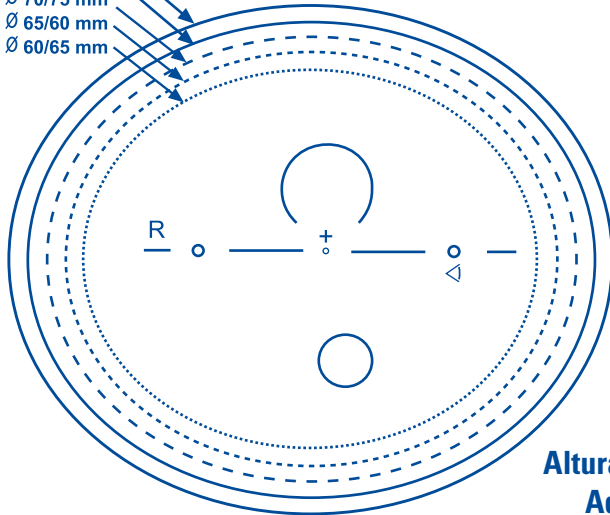

Orgánico Progresivo Básico

Altura mínima: 20mm.
Add: 0.75 a 3.50

Orgánico Progresivo Alta Gama

CONCISE

Altura mínima: 17mm.
Add: 1.00 a 3.00

PRECISE

Altura mínima: 19mm.
Add: 1.00 a 3.00

Policarbonato Progresivo Básico

Ø 80/85 mm
 Ø 75/80 mm
 Ø 70/75 mm
 Ø 65/60 mm
 Ø 60/65 mm

Ø 80/85 mm
 Ø 75/80 mm
 Ø 70/75 mm
 Ø 65/60 mm
 Ø 60/65 mm

Altura mínima: 20mm.
Add: 1.00 a 3.00

Policarbonato Progresivo Alta Gama

Ø 70/75 mm
 Ø 65/70 mm
 Ø 60/65 mm

Ø 70/75 mm
 Ø 65/70 mm
 Ø 60/65 mm

Altura mínima: 17mm.
Add: 1.00 a 3.00

Mineral Progresivo

Ø 70/55 mm
 Ø 65/50 mm

Ø 70/55 mm
 Ø 65/50 mm

Altura mínima: 22mm.
Add: 0.75 a 3.50