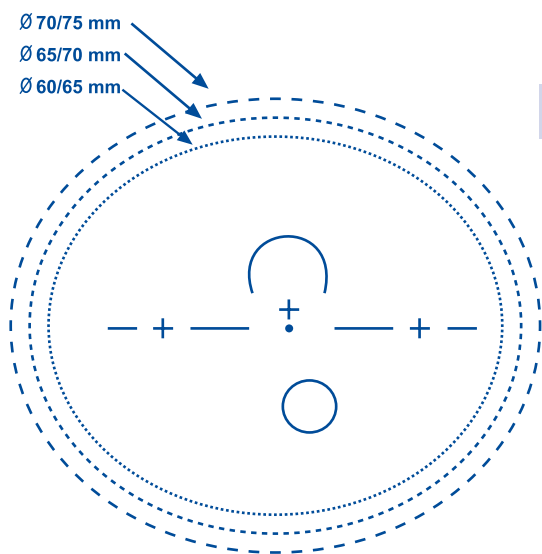

Orgánico Progresivo Básico

Altura mínima: 20mm.
Add: 0.75 a 3.50

Orgánico Progresivo Alta Gama

CONCISE

Altura mínima: 17mm.
Add: 1.00 a 3.00

PRECISE

Altura mínima: 19mm.
Add: 1.00 a 3.00

Policarbonato Progresivo Básico

Ø 80/85 mm
 Ø 75/80 mm
 Ø 70/75 mm
 Ø 65/60 mm
 Ø 60/65 mm

Ø 80/85 mm
 Ø 75/80 mm
 Ø 70/75 mm
 Ø 65/60 mm
 Ø 60/65 mm

Altura mínima: 20mm.
Add: 1.00 a 3.00

Policarbonato Progresivo Alta Gama

Ø 70/75 mm
 Ø 65/70 mm
 Ø 60/65 mm

Ø 70/75 mm
 Ø 65/70 mm
 Ø 60/65 mm

Altura mínima: 17mm.
Add: 1.00 a 3.00

Mineral Progresivo

Ø 70/55 mm
 Ø 65/50 mm

Ø 70/55 mm
 Ø 65/50 mm

Altura mínima: 22mm.
Add: 0.75 a 3.50