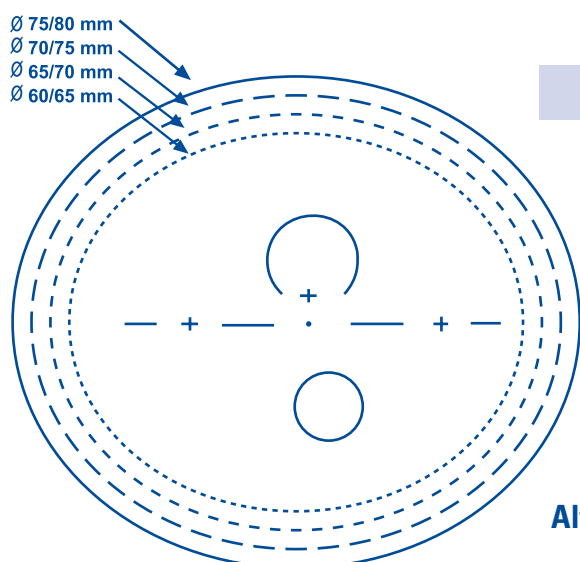

Orgánico Progresivo Básico

Altura mínima: 20mm.
Add: 0.75 a 3.50

Orgánico Progresivo Alta Gama

CONCISE

Altura mínima: 17mm.
Add: 1.00 a 3.00

PRECISE

Altura mínima: 19mm.
Add: 1.00 a 3.00

Policarbonato Progresivo Básico

Ø 80/85 mm
 Ø 75/80 mm
 Ø 70/75 mm
 Ø 65/60 mm
 Ø 60/65 mm

Ø 80/85 mm
 Ø 75/80 mm
 Ø 70/75 mm
 Ø 65/60 mm
 Ø 60/65 mm

Altura mínima: 20mm.
Add: 1.00 a 3.00

Policarbonato Progresivo Alta Gama

Ø 70/75 mm
 Ø 65/70 mm
 Ø 60/65 mm

Ø 70/75 mm
 Ø 65/70 mm
 Ø 60/65 mm

Altura mínima: 17mm.
Add: 1.00 a 3.00

Mineral Progresivo

Ø 70/55 mm
 Ø 65/50 mm

Ø 70/55 mm
 Ø 65/50 mm

Altura mínima: 22mm.
Add: 0.75 a 3.50