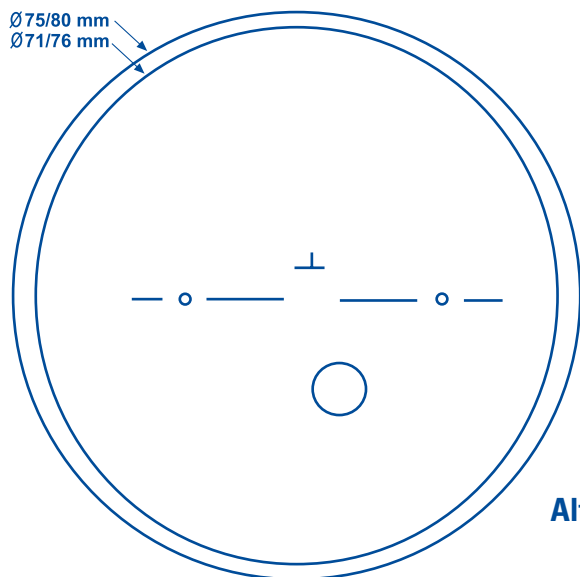

Orgánico Progresivo Básico

Altura mínima: 20mm.
Add: 0.75 a 3.50

Orgánico Progresivo Alta Gama

CONCISE

Altura mínima: 17mm.
Add: 1.00 a 3.00

PRECISE

Altura mínima: 19mm.
Add: 1.00 a 3.00

Policarbonato Progresivo Básico

Ø 80/85 mm
 Ø 75/80 mm
 Ø 70/75 mm
 Ø 65/60 mm
 Ø 60/65 mm

Ø 80/85 mm
 Ø 75/80 mm
 Ø 70/75 mm
 Ø 65/60 mm
 Ø 60/65 mm

Altura mínima: 20mm.
Add: 1.00 a 3.00

Policarbonato Progresivo Alta Gama

Ø 70/75 mm
 Ø 65/70 mm
 Ø 60/65 mm

Ø 70/75 mm
 Ø 65/70 mm
 Ø 60/65 mm

Altura mínima: 17mm.
Add: 1.00 a 3.00

Mineral Progresivo

Ø 70/55 mm
 Ø 65/50 mm

Ø 70/55 mm
 Ø 65/50 mm

Altura mínima: 22mm.
Add: 0.75 a 3.50