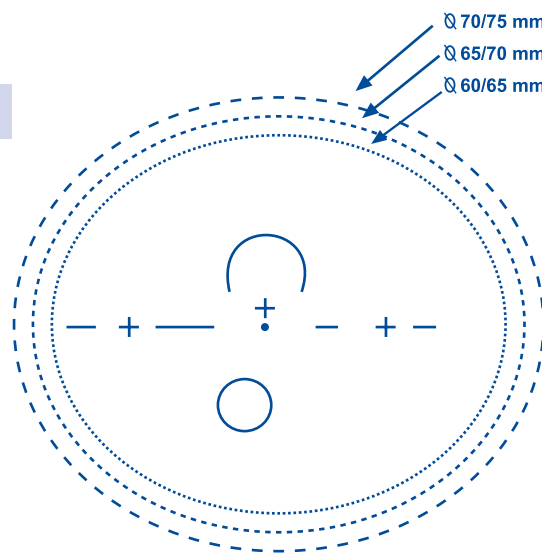

Orgánico Progresivo Básico

Altura mínima: 20mm.
Add: 0.75 a 3.50

Orgánico Progresivo Alta Gama

CONCISE

Altura mínima: 17mm.
Add: 1.00 a 3.00

PRECISE

Altura mínima: 19mm.
Add: 1.00 a 3.00

Policarbonato Progresivo Básico

Ø 80/85 mm
 Ø 75/80 mm
 Ø 70/75 mm
 Ø 65/60 mm
 Ø 60/65 mm

Ø 80/85 mm
 Ø 75/80 mm
 Ø 70/75 mm
 Ø 65/60 mm
 Ø 60/65 mm

Altura mínima: 20mm.
Add: 1.00 a 3.00

Policarbonato Progresivo Alta Gama

Ø 70/75 mm
 Ø 65/70 mm
 Ø 60/65 mm

Ø 70/75 mm
 Ø 65/70 mm
 Ø 60/65 mm

Altura mínima: 17mm.
Add: 1.00 a 3.00

Mineral Progresivo

Ø 70/55 mm
 Ø 65/50 mm

Ø 70/55 mm
 Ø 65/50 mm

Altura mínima: 22mm.
Add: 0.75 a 3.50