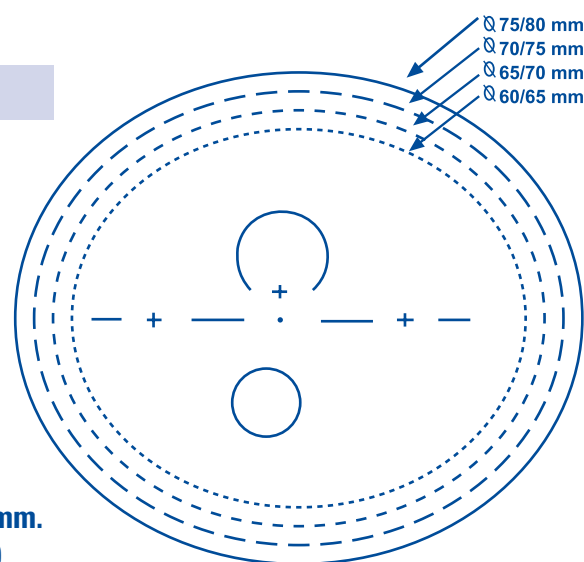

Orgánico Progresivo Básico

Altura mínima: 20mm.
Add: 0.75 a 3.50

Orgánico Progresivo Alta Gama

CONCISE

Altura mínima: 17mm.
Add: 1.00 a 3.00

PRECISE

Altura mínima: 19mm.
Add: 1.00 a 3.00

Policarbonato Progresivo Básico

Ø 80/85 mm
 Ø 75/80 mm
 Ø 70/75 mm
 Ø 65/60 mm
 Ø 60/65 mm

Ø 80/85 mm
 Ø 75/80 mm
 Ø 70/75 mm
 Ø 65/60 mm
 Ø 60/65 mm

Altura mínima: 20mm.
Add: 1.00 a 3.00

Policarbonato Progresivo Alta Gama

Ø 70/75 mm
 Ø 65/70 mm
 Ø 60/65 mm

Ø 70/75 mm
 Ø 65/70 mm
 Ø 60/65 mm

Altura mínima: 17mm.
Add: 1.00 a 3.00

Mineral Progresivo

Ø 70/55 mm
 Ø 65/50 mm

Ø 70/55 mm
 Ø 65/50 mm

Altura mínima: 22mm.
Add: 0.75 a 3.50