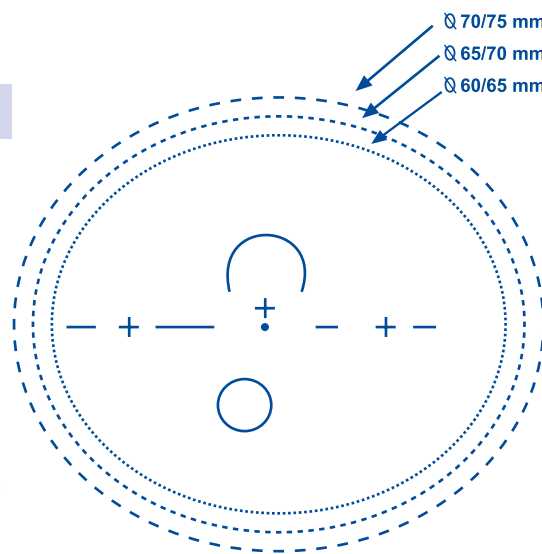

### Orgánico Progresivo Básico

Altura mínima: 20mm.  
Add: 0.75 a 3.50

### Orgánico Progresivo Alta Gama

**CONCISE**

Altura mínima: 17mm.  
Add: 1.00 a 3.00

**PRECISE**

Altura mínima: 19mm.  
Add: 1.00 a 3.00

## Policarbonato Progresivo Básico

Ø 80/85 mm  
 Ø 75/80 mm  
 Ø 70/75 mm  
 Ø 65/60 mm  
 Ø 60/65 mm

Ø 80/85 mm  
 Ø 75/80 mm  
 Ø 70/75 mm  
 Ø 65/60 mm  
 Ø 60/65 mm

**Altura mínima: 20mm.**  
**Add: 1.00 a 3.00**

## Mineral Progresivo

Ø 70/55 mm  
 Ø 65/50 mm

Ø 70/55 mm  
 Ø 65/50 mm

**Altura mínima: 22mm.**  
**Add: 0.75 a 3.50**