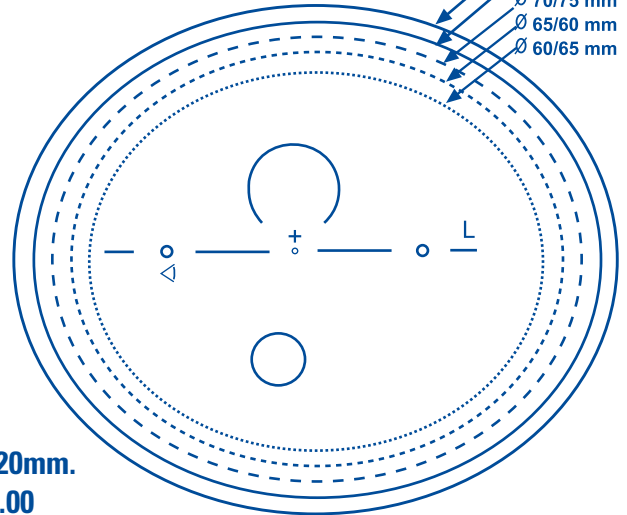

### Orgánico Progresivo Alta Gama

**CONCISE**

Altura mínima: 17mm.  
Add: 1.00 a 3.00

**PRECISE**

Altura mínima: 19mm.  
Add: 1.00 a 3.00

## Policarbonato Progresivo Básico

Ø 80/85 mm  
 Ø 75/80 mm  
 Ø 70/75 mm  
 Ø 65/60 mm  
 Ø 60/65 mm

Ø 80/85 mm  
 Ø 75/80 mm  
 Ø 70/75 mm  
 Ø 65/60 mm  
 Ø 60/65 mm

**Altura mínima: 20mm.**  
**Add: 1.00 a 3.00**

## Policarbonato Progresivo Alta Gama

Ø 70/75 mm  
 Ø 65/70 mm  
 Ø 60/65 mm

Ø 70/75 mm  
 Ø 65/70 mm  
 Ø 60/65 mm

**Altura mínima: 17mm.**  
**Add: 1.00 a 3.00**

## Mineral Progresivo

Ø 70/55 mm  
 Ø 65/50 mm

Ø 70/55 mm  
 Ø 65/50 mm

**Altura mínima: 22mm.**  
**Add: 0.75 a 3.50**