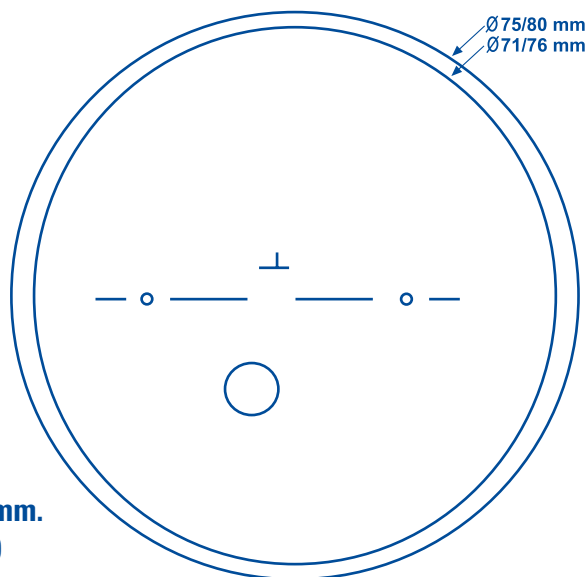

### Orgánico Progresivo Básico

Altura mínima: 20mm.  
Add: 0.75 a 3.50

### Orgánico Progresivo Alta Gama

**CONCISE**

Altura mínima: 17mm.  
Add: 1.00 a 3.00

**PRECISE**

Altura mínima: 19mm.  
Add: 1.00 a 3.00

## Policarbonato Progresivo Básico

Ø 80/85 mm  
 Ø 75/80 mm  
 Ø 70/75 mm  
 Ø 65/60 mm  
 Ø 60/65 mm

Ø 80/85 mm  
 Ø 75/80 mm  
 Ø 70/75 mm  
 Ø 65/60 mm  
 Ø 60/65 mm

**Altura mínima: 20mm.**  
**Add: 1.00 a 3.00**

## Mineral Progresivo

Ø 70/55 mm  
 Ø 65/50 mm

Ø 70/55 mm  
 Ø 65/50 mm

**Altura mínima: 22mm.**  
**Add: 0.75 a 3.50**