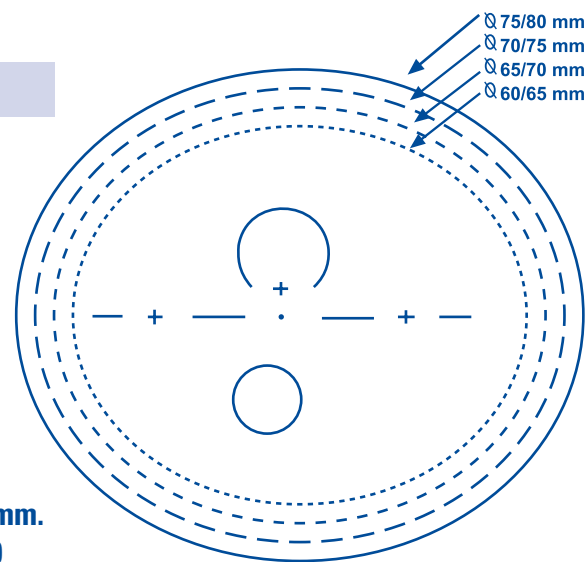

Orgánico Progresivo Básico

Altura mínima: 20mm.
Add: 0.75 a 3.50

Orgánico Progresivo Alta Gama

CONCISE

Altura mínima: 17mm.
Add: 1.00 a 3.00

PRECISE

Altura mínima: 19mm.
Add: 1.00 a 3.00

Policarbonato Progresivo Básico

Ø 80/85 mm
 Ø 75/80 mm
 Ø 70/75 mm
 Ø 65/60 mm
 Ø 60/65 mm

Ø 80/85 mm
 Ø 75/80 mm
 Ø 70/75 mm
 Ø 65/60 mm
 Ø 60/65 mm

Altura mínima: 20mm.
Add: 1.00 a 3.00

Policarbonato Progresivo Alta Gama

Ø 70/75 mm
 Ø 65/70 mm
 Ø 60/65 mm

Ø 70/75 mm
 Ø 65/70 mm
 Ø 60/65 mm

Altura mínima: 17mm.
Add: 1.00 a 3.00

Mineral Progresivo

Ø 70/55 mm
 Ø 65/50 mm

Ø 70/55 mm
 Ø 65/50 mm

Altura mínima: 22mm.
Add: 0.75 a 3.50