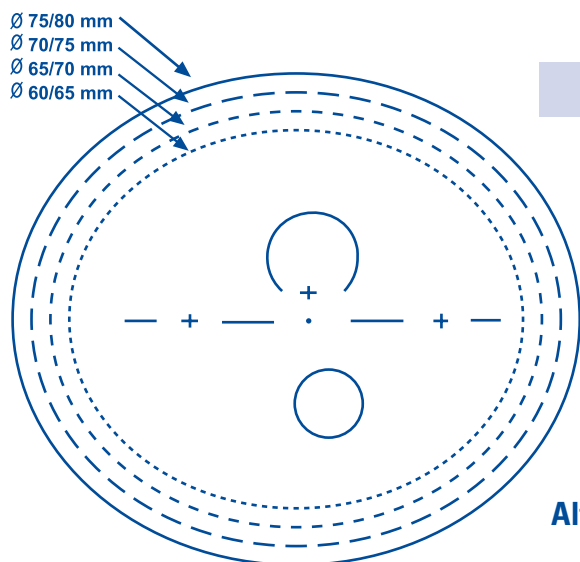

Orgánico Progresivo Básico

Altura mínima: 20mm.
Add: 0.75 a 3.50

Orgánico Progresivo Alta Gama

CONCISE

Altura mínima: 17mm.
Add: 1.00 a 3.00

PRECISE

Altura mínima: 19mm.
Add: 1.00 a 3.00

Policarbonato Progresivo Básico

Ø 80/85 mm
 Ø 75/80 mm
 Ø 70/75 mm
 Ø 65/60 mm
 Ø 60/65 mm

Ø 80/85 mm
 Ø 75/80 mm
 Ø 70/75 mm
 Ø 65/60 mm
 Ø 60/65 mm

Altura mínima: 20mm.
Add: 1.00 a 3.00

Policarbonato Progresivo Alta Gama

Ø 70/75 mm
 Ø 65/70 mm
 Ø 60/65 mm

Ø 70/75 mm
 Ø 65/70 mm
 Ø 60/65 mm

Altura mínima: 17mm.
Add: 1.00 a 3.00

Mineral Progresivo

Ø 70/55 mm
 Ø 65/50 mm

Ø 70/55 mm
 Ø 65/50 mm

Altura mínima: 22mm.
Add: 0.75 a 3.50