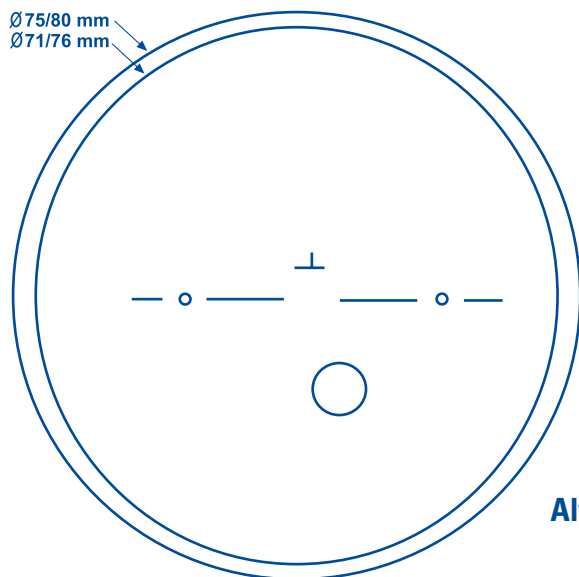

### Orgánico Progresivo Básico

Altura mínima: 20mm.  
Add: 0.75 a 3.50

### Orgánico Progresivo Alta Gama

**CONCISE**

Altura mínima: 17mm.  
Add: 1.00 a 3.00

**PRECISE**

Altura mínima: 19mm.  
Add: 1.00 a 3.00

## Policarbonato Progresivo Básico

Ø 80/85 mm  
 Ø 75/80 mm  
 Ø 70/75 mm  
 Ø 65/60 mm  
 Ø 60/65 mm

Ø 80/85 mm  
 Ø 75/80 mm  
 Ø 70/75 mm  
 Ø 65/60 mm  
 Ø 60/65 mm

**Altura mínima: 20mm.**  
**Add: 1.00 a 3.00**

## Mineral Progresivo

Ø 70/55 mm  
 Ø 65/50 mm

Ø 70/55 mm  
 Ø 65/50 mm

**Altura mínima: 22mm.**  
**Add: 0.75 a 3.50**