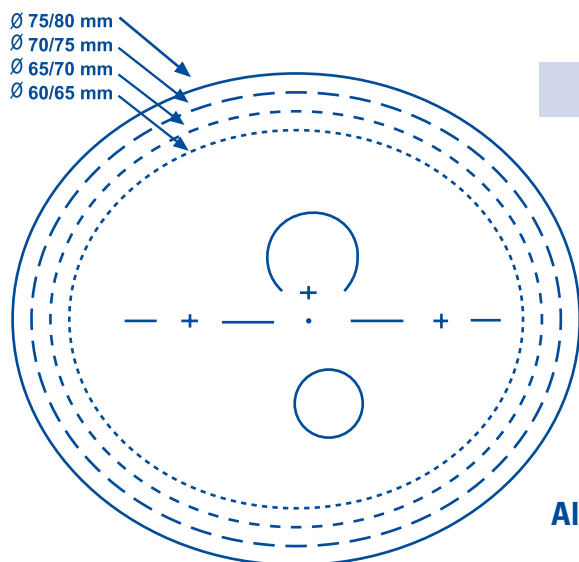

### Orgánico Progresivo Básico

Altura mínima: 20mm.  
Add: 0.75 a 3.50

### Orgánico Progresivo Alta Gama

**CONCISE**

Altura mínima: 17mm.  
Add: 1.00 a 3.00

**PRECISE**

Altura mínima: 19mm.  
Add: 1.00 a 3.00

## Policarbonato Progresivo Básico

Ø 80/85 mm  
 Ø 75/80 mm  
 Ø 70/75 mm  
 Ø 65/60 mm  
 Ø 60/65 mm

Ø 80/85 mm  
 Ø 75/80 mm  
 Ø 70/75 mm  
 Ø 65/60 mm  
 Ø 60/65 mm

**Altura mínima: 20mm.**  
**Add: 1.00 a 3.00**

## Mineral Progresivo

Ø 70/55 mm  
 Ø 65/50 mm

Ø 70/55 mm  
 Ø 65/50 mm

**Altura mínima: 22mm.**  
**Add: 0.75 a 3.50**