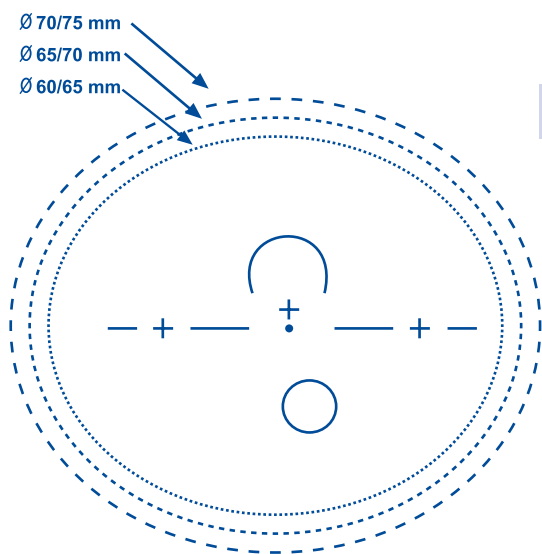

### Orgánico Progresivo Básico

Altura mínima: 20mm.  
Add: 0.75 a 3.50

### Orgánico Progresivo Alta Gama

**CONCISE**

Altura mínima: 17mm.  
Add: 1.00 a 3.00

**PRECISE**

Altura mínima: 19mm.  
Add: 1.00 a 3.00

## Policarbonato Progresivo Básico

Ø 80/85 mm  
 Ø 75/80 mm  
 Ø 70/75 mm  
 Ø 65/60 mm  
 Ø 60/65 mm

Ø 80/85 mm  
 Ø 75/80 mm  
 Ø 70/75 mm  
 Ø 65/60 mm  
 Ø 60/65 mm

**Altura mínima: 20mm.**  
**Add: 1.00 a 3.00**

## Mineral Progresivo

Ø 70/55 mm  
 Ø 65/50 mm

Ø 70/55 mm  
 Ø 65/50 mm

**Altura mínima: 22mm.**  
**Add: 0.75 a 3.50**