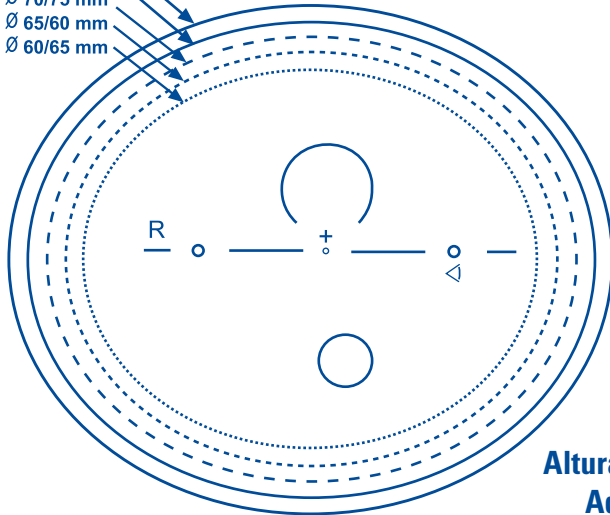

### Orgánico Progresivo Alta Gama

**CONCISE**

Altura mínima: 17mm.  
Add: 1.00 a 3.00

**PRECISE**

Altura mínima: 19mm.  
Add: 1.00 a 3.00

## Policarbonato Progresivo Básico

Ø 80/85 mm  
 Ø 75/80 mm  
 Ø 70/75 mm  
 Ø 65/60 mm  
 Ø 60/65 mm

Ø 80/85 mm  
 Ø 75/80 mm  
 Ø 70/75 mm  
 Ø 65/60 mm  
 Ø 60/65 mm

**Altura mínima: 20mm.**  
**Add: 1.00 a 3.00**

## Policarbonato Progresivo Alta Gama

Ø 70/75 mm  
 Ø 65/70 mm  
 Ø 60/65 mm

Ø 70/75 mm  
 Ø 65/70 mm  
 Ø 60/65 mm

**Altura mínima: 17mm.**  
**Add: 1.00 a 3.00**

## Mineral Progresivo

Ø 70/55 mm  
 Ø 65/50 mm

Ø 70/55 mm  
 Ø 65/50 mm

**Altura mínima: 22mm.**  
**Add: 0.75 a 3.50**