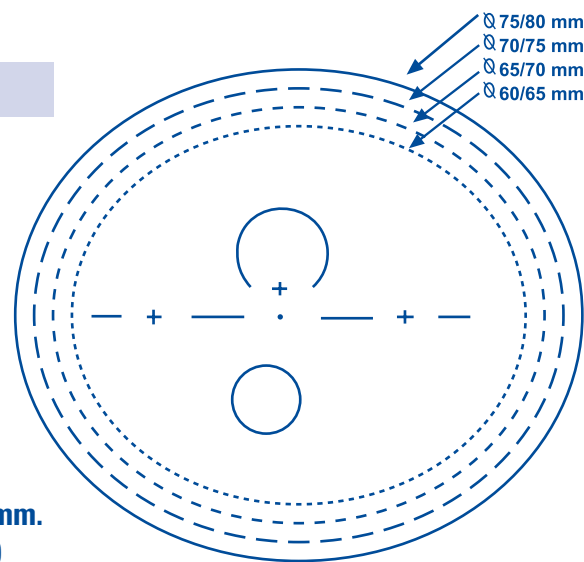

### Orgánico Progresivo Básico

Altura mínima: 20mm.  
Add: 0.75 a 3.50

### Orgánico Progresivo Alta Gama

**CONCISE**

Altura mínima: 17mm.  
Add: 1.00 a 3.00

**PRECISE**

Altura mínima: 19mm.  
Add: 1.00 a 3.00

## Policarbonato Progresivo Básico

Ø 80/85 mm  
 Ø 75/80 mm  
 Ø 70/75 mm  
 Ø 65/60 mm  
 Ø 60/65 mm

Ø 80/85 mm  
 Ø 75/80 mm  
 Ø 70/75 mm  
 Ø 65/60 mm  
 Ø 60/65 mm

**Altura mínima: 20mm.**  
**Add: 1.00 a 3.00**

## Mineral Progresivo

Ø 70/55 mm  
 Ø 65/50 mm

Ø 70/55 mm  
 Ø 65/50 mm

**Altura mínima: 22mm.**  
**Add: 0.75 a 3.50**