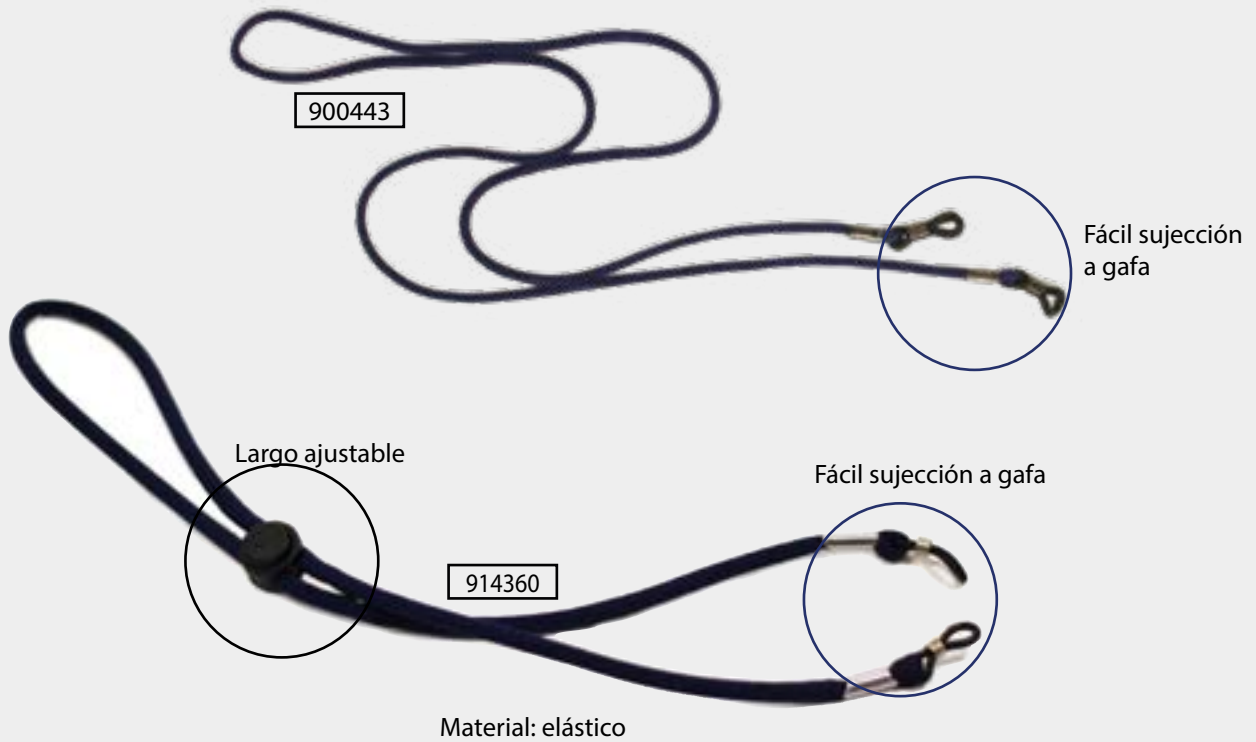

Fundas y Gamuzas

COMPLEMENTOS OCULAR

DESCRIPCIÓN Y COMPOSICIÓN:

Cordón de sujeción para gafas.

Se ajusta a las patillas introduciendo éstas en los extremos de goma del cordón.

Indispensable para el cuidado y mantenimiento de las gafas. Aporta mayor seguridad para el trabajador. Evita que las gafas se deslicen o caigan. Permite al usuario continuar con el ritmo laboral a pesar de posiciones con cabeza gacha.

Según versión, regulable a través de clip.

CE

Ref.	Producto	Ajustable	Medidas
900443	Sujetagafas tipo cordón negro	No	Largo 70 cm - Diámetro 2,2 mm
914360	Sujetagafas azul	Si	Largo 58 cm - Ancho 4 mm.

COMPLEMENTOS OCULAR

INFORMACIÓN MARCADOS

Norma y Certificación CE

OTRAS CARACTERÍSTICAS

Aplicaciones

Indispensable para el cuidado y mantenimiento de las gafas. Aporta mayor seguridad para el trabajador. Evita que las gafas se deslicen o caigan. Permite al usuario continuar con el ritmo laboral a pesar de posiciones con cabeza gacha.

Indicaciones Uso - Modo empleo

Introducir los extremos de las patillas en los ojales del sujetagafas. Ajustar el clip a cabeza/nuca hasta lograr la posición adecuada.

Presentación

900443: Unidades de venta: 48 ud. / Bolsas de 288 unidades.
914360: Unidades de venta: 48 ud. / Bolsas de 1200 unidades.